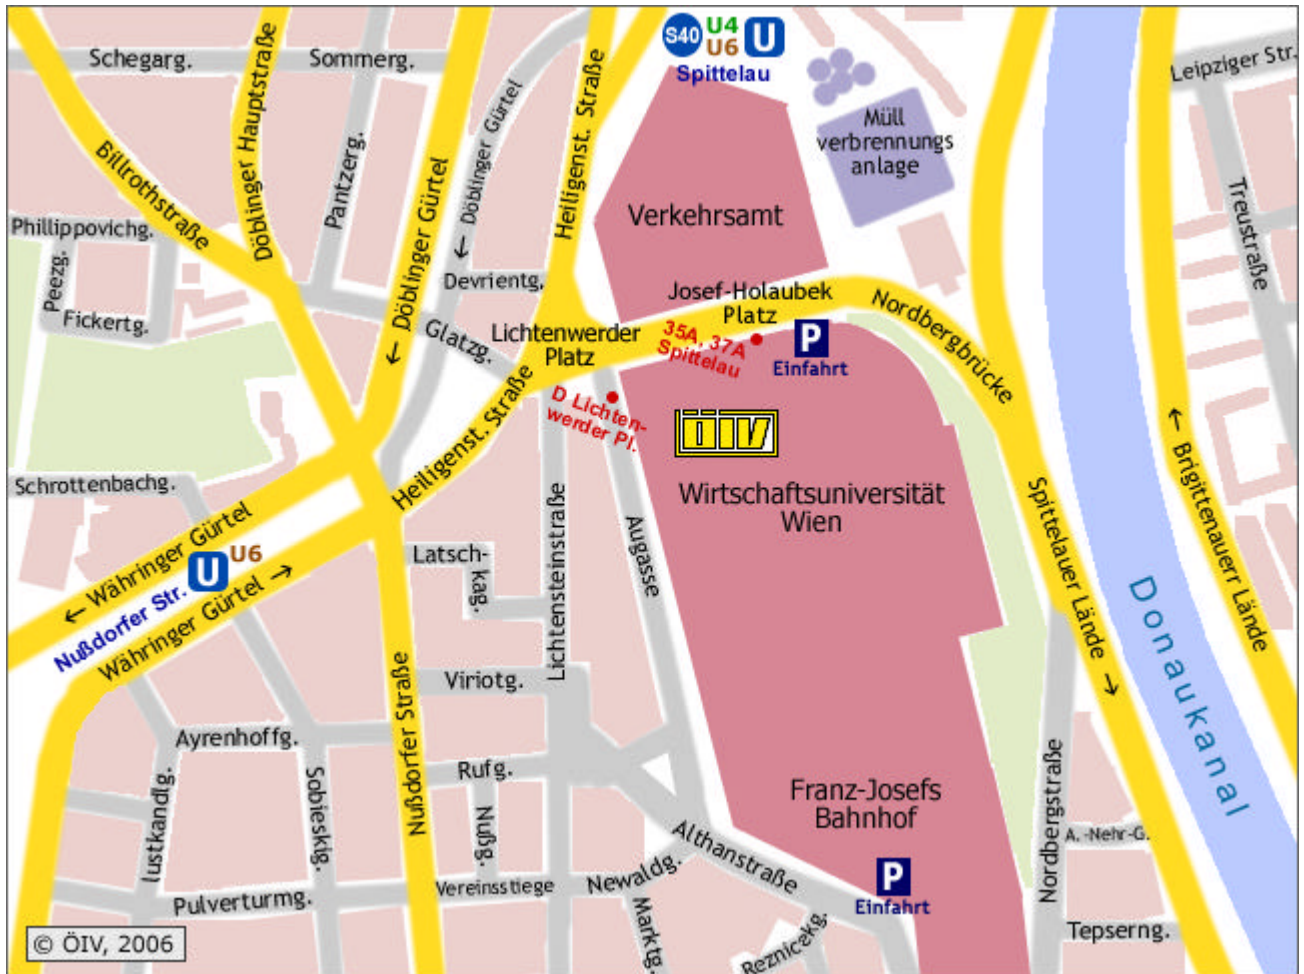

Lageplan und Wegbeschreibung

Österreichisches Institut für Verpackungswesen
an der Wirtschaftsuniversität Wien
Augasse 2 - 6
A-1090 Wien
Telefon: +43/(0)1/317 82 44

- Öffentliche Verkehrsmittel: U6, U4, S40, D, 37A, 35A
- PKW: Parkgarage in der WU-Wien, Einfahrt gegenüber Verkehrsamt oder über Althanstraße

Wegbeschreibung:

- die Hauptstiege hinauf
- nach rechts, an der Mensa vorbei
- nach links hinunter Richtung Freizeitzentrum
- Eingang Mensengang, nach links
- den Mensengang entlang
- zur Rechten: ÖIV

Falls Sie uns nicht finden, nehmen Sie den Haupteingang und gehen zur Portierloge, der Portier soll uns anrufen (DW 4230) - wir holen Sie dort ab