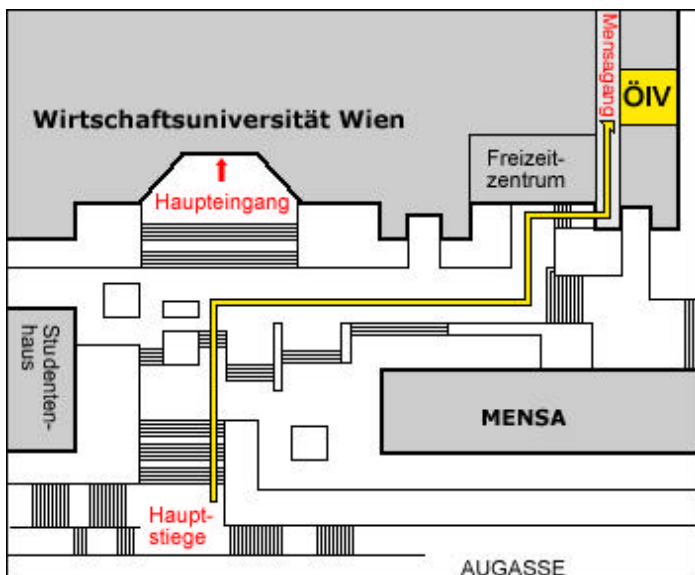

Lageplan und Wegbeschreibung

Österreichisches Institut für Verpackungswesen
an der Wirtschaftsuniversität Wien
Augasse 2 - 6
A-1090 Wien
Telefon: +43/(0)1/317 82 44

- Öffentliche Verkehrsmittel: U6, U4, S40, D, 37A, 35A
- PKW: Parkgarage in der WU-Wien, Einfahrt gegenüber Verkehrsamt oder über Althanstraße

Wegbeschreibung:

- die Hauptstiege hinauf
- nach rechts, an der Mensa vorbei
- nach links hinunter Richtung Freizeitzentrum
- Eingang Mensengang, nach links
- den Mensengang entlang
- zur Rechten: ÖIV

Falls Sie uns nicht finden, nehmen Sie den Haupteingang und gehen zur Portierloge, der Portier soll uns anrufen (DW 4230) - wir holen Sie dort ab